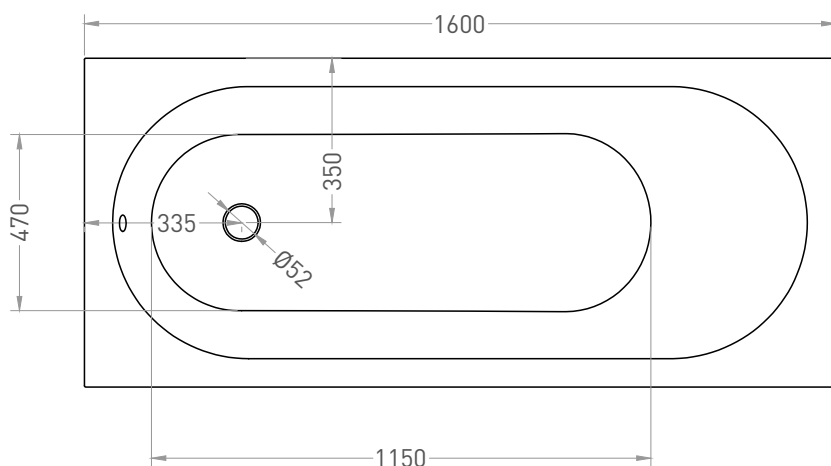

ORNELLA 160x70

ВАННА ВСТРАИВАЕМАЯ 102316G / 102316M

Дизайн: Salini SRL

salini
L'ANIMA DELL'ACQUA

Размеры: 1600 x 700 x 605 / 625 мм

Вес нетто / брутто: 73,8 / 125,46 кг

Объём до перелива: 226 л

Глубина до перелива: 390 мм

Материал: S-Sense

Покрытие: глянцевое / матовое

Цвет: RAL / белый

Комплектация: ванна, регулируемые ножки до 2 см

Требуемый смеситель: настенный / напольный

Гарантия: 10 лет

Производство: Италия / Россия

Salini SRL

20122 Italia, Milano, Largo Ildefonso Schuster, 1

info@salini-srl.com

www.salini-srl.com

© Salini SRL - All rights reserved

Все права защищены. Несанкционированное копирование, публикация, полное или частичное воспроизведение запрещены.