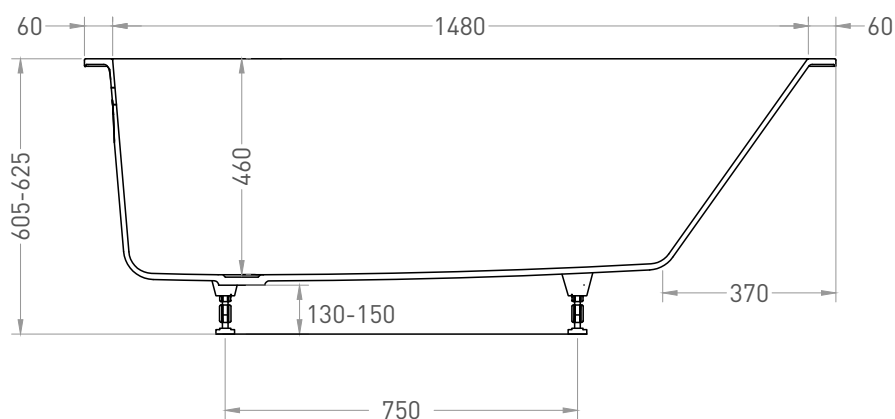

ORNELLA 160x70

ВАННА ВСТРАИВАЕМАЯ 102326M

Дизайн: Salini SRL

salini
L'ANIMA DELL'ACQUA

Размеры: 1600 x 700 x 605 / 625 мм

Вес нетто / брутто: 60,1 / 102,17 кг

Объём до перелива: 226 л

Глубина до перелива: 390 мм

Материал: S-Stone

Покрытие: матовое

Цвет: RAL / белый

Комплектация: ванна, регулируемые ножки до 2 см

Требуемый смеситель: настенный / напольный

Гарантия: 10 лет

Производство: Италия / Россия

Salini SRL

20122 Italia, Milano, Largo Ildefonso Schuster, 1

info@salini-srl.com

www.salini-srl.com

© Salini SRL - All rights reserved

Все права защищены. Несанкционированное копирование, публикация, полное или частичное воспроизведение запрещены.