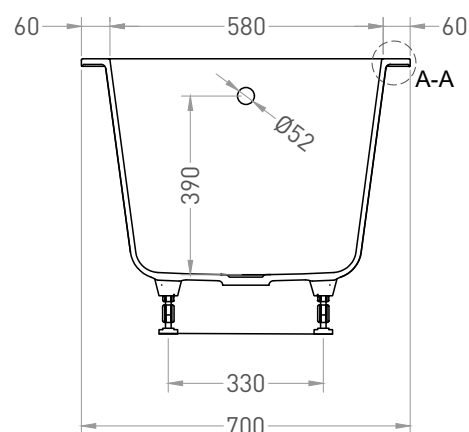

ORNELLA 160x70

ВАННА ВСТРАИВАЕМАЯ 102316G / 102316M

Дизайн: Salini SRL

salini
L'ANIMA DELL'ACQUA

Размеры: 1600 x 700 x 605 / 625 мм

Вес нетто / брутто: 73,8 / 125,46 кг

Объём до перелива: 226 л

Глубина до перелива: 390 мм

Материал: S-Sense

Покрытие: глянцевое / матовое

Цвет: RAL / белый

Комплектация: ванна, регулируемые ножки до 2 см

Требуемый смеситель: настенный / напольный

Гарантия: 10 лет

Производство: Италия / Россия

Salini SRL

20122 Italia, Milano, Largo Ildefonso Schuster, 1

info@salini-srl.com

www.salini-srl.com

© Salini SRL - All rights reserved

Все права защищены. Несанкционированное копирование, публикация, полное или частичное воспроизведение запрещены.