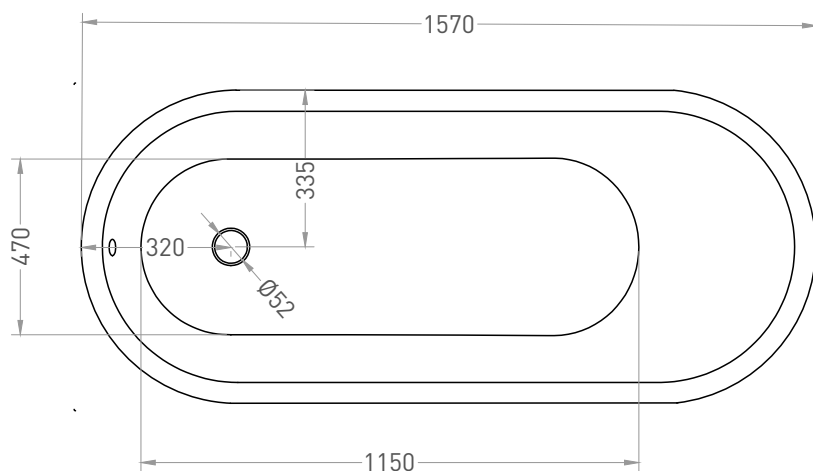

ORNELLA 160x70

ВАННА ВСТРАИВАЕМАЯ МОДИФИКАЦИЯ OVAL

Дизайн: Salini SRL

salini
L'ANIMA DELL'ACQUA

Размеры: 1570 x 670 x 605 / 625 мм

Вес нетто / брутто: 73,8 / 124,46 кг

Объём до перелива: 226 л

Глубина до перелива: 390 мм

Материал: S-Sense

Покрытие: глянцевое / матовое

Цвет: RAL / белый

Комплектация: ванна, регулируемые ножки до 2 см

Требуемый смеситель: настенный / напольный

Гарантия: 10 лет

Производство: Италия / Россия

Salini SRL

20122 Italia, Milano, Largo Ildefonso Schuster, 1

info@salini-srl.com

www.salini-srl.com

© Salini SRL - All rights reserved

Все права защищены. Несанкционированное копирование, публикация, полное или частичное воспроизведение запрещены.