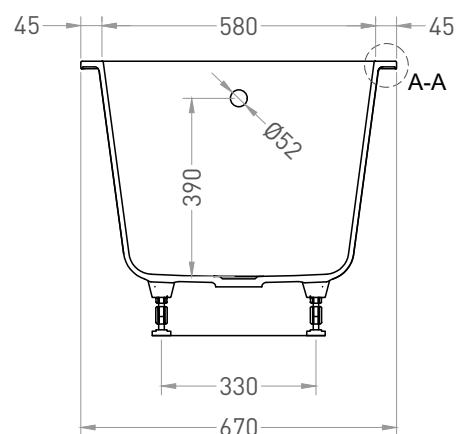

ORNELLA 160x70

ВАННА ВСТРАИВАЕМАЯ МОДИФИКАЦИЯ OVAL

Дизайн: Salini SRL

salini
L'ANIMA DELL'ACQUA

Размеры: 1570 x 670 x 605 / 625 мм

Вес нетто / брутто: 73,8 / 124,46 кг

Объём до перелива: 226 л

Глубина до перелива: 390 мм

Материал: S-Sense

Покрытие: глянцевое / матовое

Цвет: RAL / белый

Комплектация: ванна, регулируемые ножки до 2 см

Требуемый смеситель: настенный / напольный

Гарантия: 10 лет

Производство: Италия / Россия

Salini SRL

20122 Italia, Milano, Largo Ildefonso Schuster, 1

info@salini-srl.com

www.salini-srl.com

© Salini SRL - All rights reserved

Все права защищены. Несанкционированное копирование, публикация, полное или частичное воспроизведение запрещены.