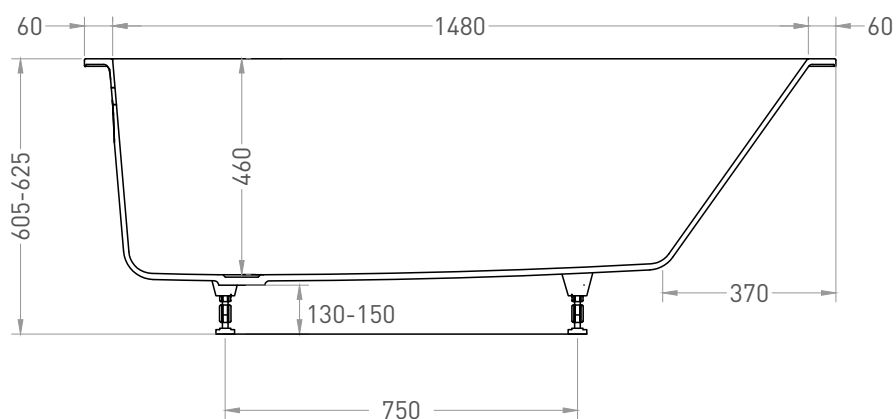

ORNELLA 160x70

ВАННА ВСТРАИВАЕМАЯ 102316G / 102316M

Дизайн: Salini SRL

salini
L'ANIMA DELL'ACQUA

Размеры: 1600 x 700 x 605 / 625 мм

Вес нетто / брутто: 73,8 / 125,46 кг

Объём до перелива: 226 л

Глубина до перелива: 390 мм

Материал: S-Sense

Покрытие: глянцевое / матовое

Цвет: RAL / белый

Комплектация: ванна, регулируемые ножки до 2 см

Требуемый смеситель: настенный / напольный

Гарантия: 10 лет

Производство: Италия / Россия

Salini SRL

20122 Italia, Milano, Largo Ildefonso Schuster, 1

info@salini-srl.com

www.salini-srl.com

© Salini SRL - All rights reserved

Все права защищены. Несанкционированное копирование, публикация, полное или частичное воспроизведение запрещены.