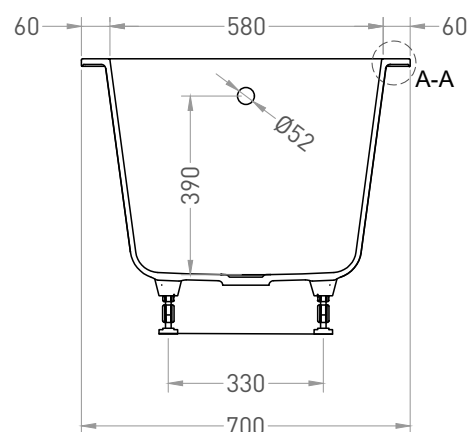

ORNELLA 160x70

ВАННА ВСТРАИВАЕМАЯ 102326M

Дизайн: Salini SRL

salini
L'ANIMA DELL'ACQUA

Размеры: 1600 x 700 x 605 / 625 мм

Вес нетто / брутто: 60,1 / 102,17 кг

Объём до перелива: 226 л

Глубина до перелива: 390 мм

Материал: S-Stone

Покрытие: матовое

Цвет: RAL / белый

Комплектация: ванна, регулируемые ножки до 2 см

Требуемый смеситель: настенный / напольный

Гарантия: 10 лет

Производство: Италия / Россия

Salini SRL

20122 Italia, Milano, Largo Ildefonso Schuster, 1

info@salini-srl.com

www.salini-srl.com

© Salini SRL - All rights reserved

Все права защищены. Несанкционированное копирование, публикация, полное или частичное воспроизведение запрещены.