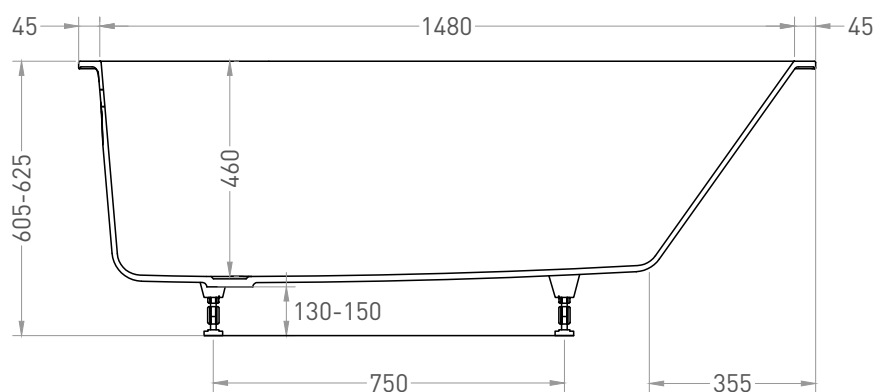

ORNELLA 160x70

ВАННА ВСТРАИВАЕМАЯ МОДИФИКАЦИЯ OVAL

Дизайн: Salini SRL

salini
L'ANIMA DELL'ACQUA

Размеры: 1570 x 670 x 605 / 625 мм

Вес нетто / брутто: 73,8 / 124,46 кг

Объём до перелива: 226 л

Глубина до перелива: 390 мм

Материал: S-Sense

Покрытие: глянцевое / матовое

Цвет: RAL / белый

Комплектация: ванна, регулируемые ножки до 2 см

Требуемый смеситель: настенный / напольный

Гарантия: 10 лет

Производство: Италия / Россия

Salini SRL

20122 Italia, Milano, Largo Ildefonso Schuster, 1

info@salini-srl.com

www.salini-srl.com

© Salini SRL - All rights reserved

Все права защищены. Несанкционированное копирование, публикация, полное или частичное воспроизведение запрещены.