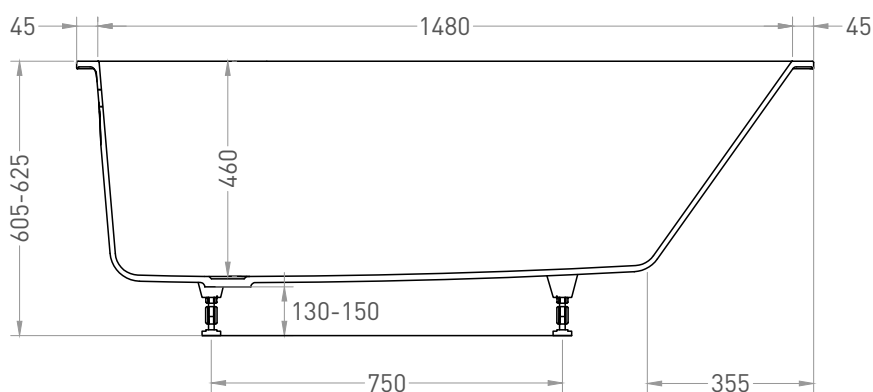

ORNELLA 160x70

ВАННА ВСТРАИВАЕМАЯ МОДИФИКАЦИЯ OVAL

Дизайн: Salini SRL

salini
L'ANIMA DELL'ACQUA

Размеры: 1570 x 670 x 605 / 625 мм

Вес нетто / брутто: 60,1 / 102,17 кг

Объём до перелива: 226 л

Глубина до перелива: 390 мм

Материал: S-Stone

Покрытие: матовое

Цвет: RAL / белый

Комплектация: ванна, регулируемые ножки до 2 см

Требуемый смеситель: настенный / напольный

Гарантия: 10 лет

Производство: Италия / Россия

Salini SRL

20122 Italia, Milano, Largo Ildefonso Schuster, 1

info@salini-srl.com

www.salini-srl.com

© Salini SRL - All rights reserved

Все права защищены. Несанкционированное копирование, публикация, полное или частичное воспроизведение запрещены.