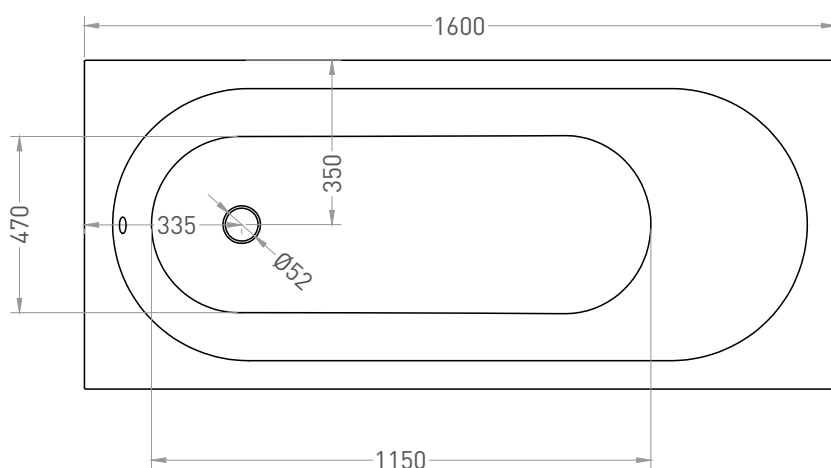

ORNELLA 160x70

ВАННА ВСТРАИВАЕМАЯ 102326M

Дизайн: Salini SRL

salini
L'ANIMA DELL'ACQUA

Размеры: 1600 x 700 x 605 / 625 мм

Вес нетто / брутто: 60,1 / 102,17 кг

Объём до перелива: 226 л

Глубина до перелива: 390 мм

Материал: S-Stone

Покрытие: матовое

Цвет: RAL / белый

Комплектация: ванна, регулируемые ножки до 2 см

Требуемый смеситель: настенный / напольный

Гарантия: 10 лет

Производство: Италия / Россия

Salini SRL

20122 Italia, Milano, Largo Ildefonso Schuster, 1

info@salini-srl.com

www.salini-srl.com

© Salini SRL - All rights reserved

Все права защищены. Несанкционированное копирование, публикация, полное или частичное воспроизведение запрещены.